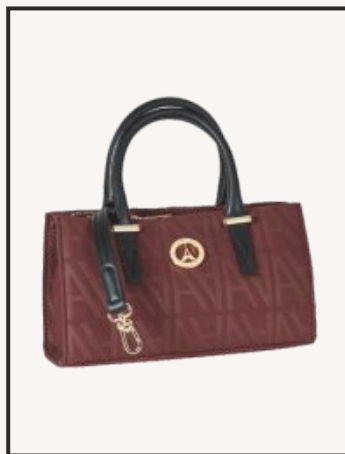

ΚΩΔΙΚΟΣ: 59-151065-1
ΔΙΑΣΤΑΣΕΙΣ: 23,5x13x10 cm