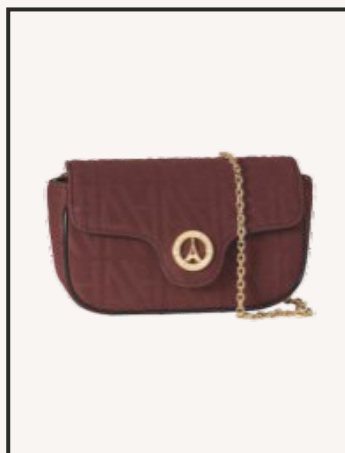

ΚΩΔΙΚΟΣ: 59-10075L  
ΔΙΑΣΤΑΣΕΙΣ: 27x33x18,5 cm

ΚΩΔΙΚΟΣ: 59-10075L  
ΔΙΑΣΤΑΣΕΙΣ: 27x33x18,5 cm

ΚΩΔΙΚΟΣ: 59-10075L  
ΔΙΑΣΤΑΣΕΙΣ: 27x33x18,5 cm

ΚΩΔΙΚΟΣ: 59-231019-1  
ΔΙΑΣΤΑΣΕΙΣ: 22x12x5,5 cm

ΚΩΔΙΚΟΣ: 59-231019-1  
ΔΙΑΣΤΑΣΕΙΣ: 22x12x5,5 cm