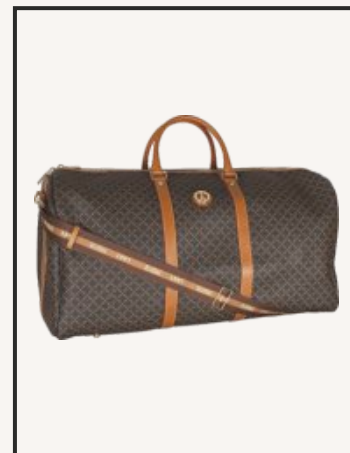

ΚΩΔΙΚΟΣ: 171-646-55
ΔΙΑΣΤΑΣΕΙΣ: 56x31,5x25 cm