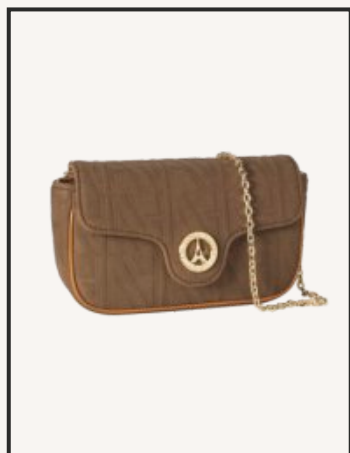

ΚΩΔΙΚΟΣ: 59-10075L  
ΔΙΑΣΤΑΣΕΙΣ: 27x33x18,5 cm

ΚΩΔΙΚΟΣ: 59-10075L  
ΔΙΑΣΤΑΣΕΙΣ: 27x33x18,5 cm

ΚΩΔΙΚΟΣ: 59-10075L  
ΔΙΑΣΤΑΣΕΙΣ: 27x33x18,5 cm

ΚΩΔΙΚΟΣ: 59-231019-1  
ΔΙΑΣΤΑΣΕΙΣ: 22x12x5,5 cm

ΚΩΔΙΚΟΣ: 59-231019-1  
ΔΙΑΣΤΑΣΕΙΣ: 22x12x5,5 cm