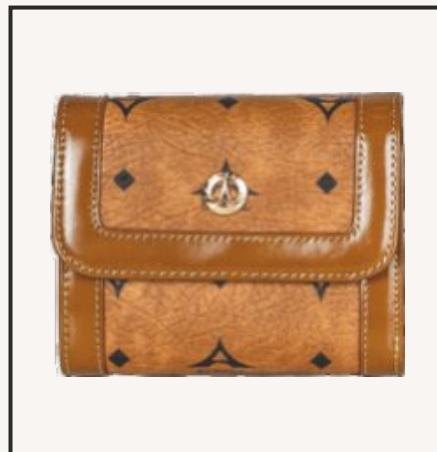

ΚΩΔΙΚΟΣ: 36-191040-1
ΔΙΑΣΤΑΣΕΙΣ: 19,5x10x3.5 cm