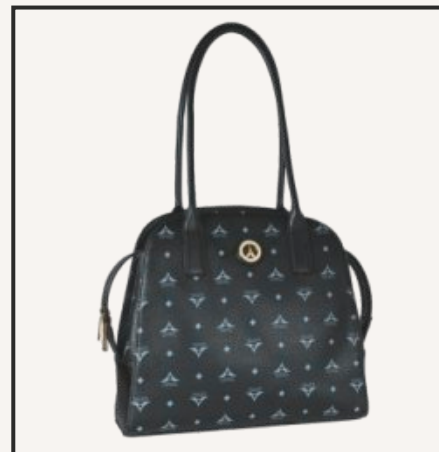

ΚΩΔΙΚΟΣ: 36-241047-1
ΔΙΑΣΤΑΣΕΙΣ: 34x30,5x12,5 cm