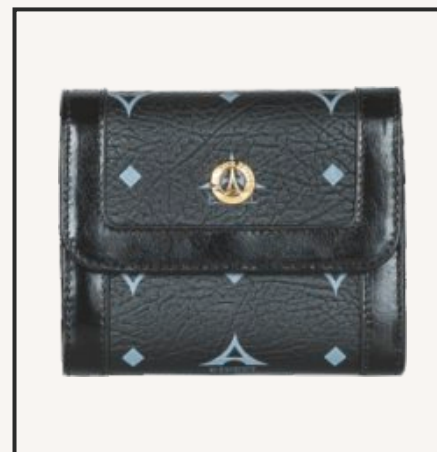

ΚΩΔΙΚΟΣ: 36-191040-1  
ΔΙΑΣΤΑΣΕΙΣ: 19,5x10x3.5 cm