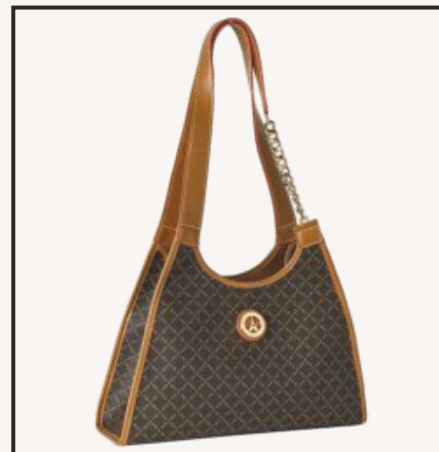

ΚΩΔΙΚΟΣ: 171-241029-1
ΔΙΑΣΤΑΣΕΙΣ: 32,5x27x12 cm