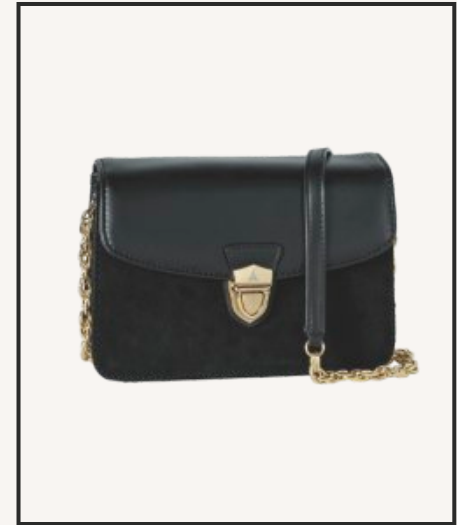

ΚΩΔΙΚΟΣ: 59-191007-1L  
ΔΙΑΣΤΑΣΕΙΣ: 20,5x12x7,5 cm

ΚΩΔΙΚΟΣ: 59-191007-1L  
ΔΙΑΣΤΑΣΕΙΣ: 20,5x12x7,5 cm

ΚΩΔΙΚΟΣ: 59-191007-1L  
ΔΙΑΣΤΑΣΕΙΣ: 20,5x12x7,5 cm

ΚΩΔΙΚΟΣ: 59-191007-1L  
ΔΙΑΣΤΑΣΕΙΣ: 20,5x12x7,5 cm